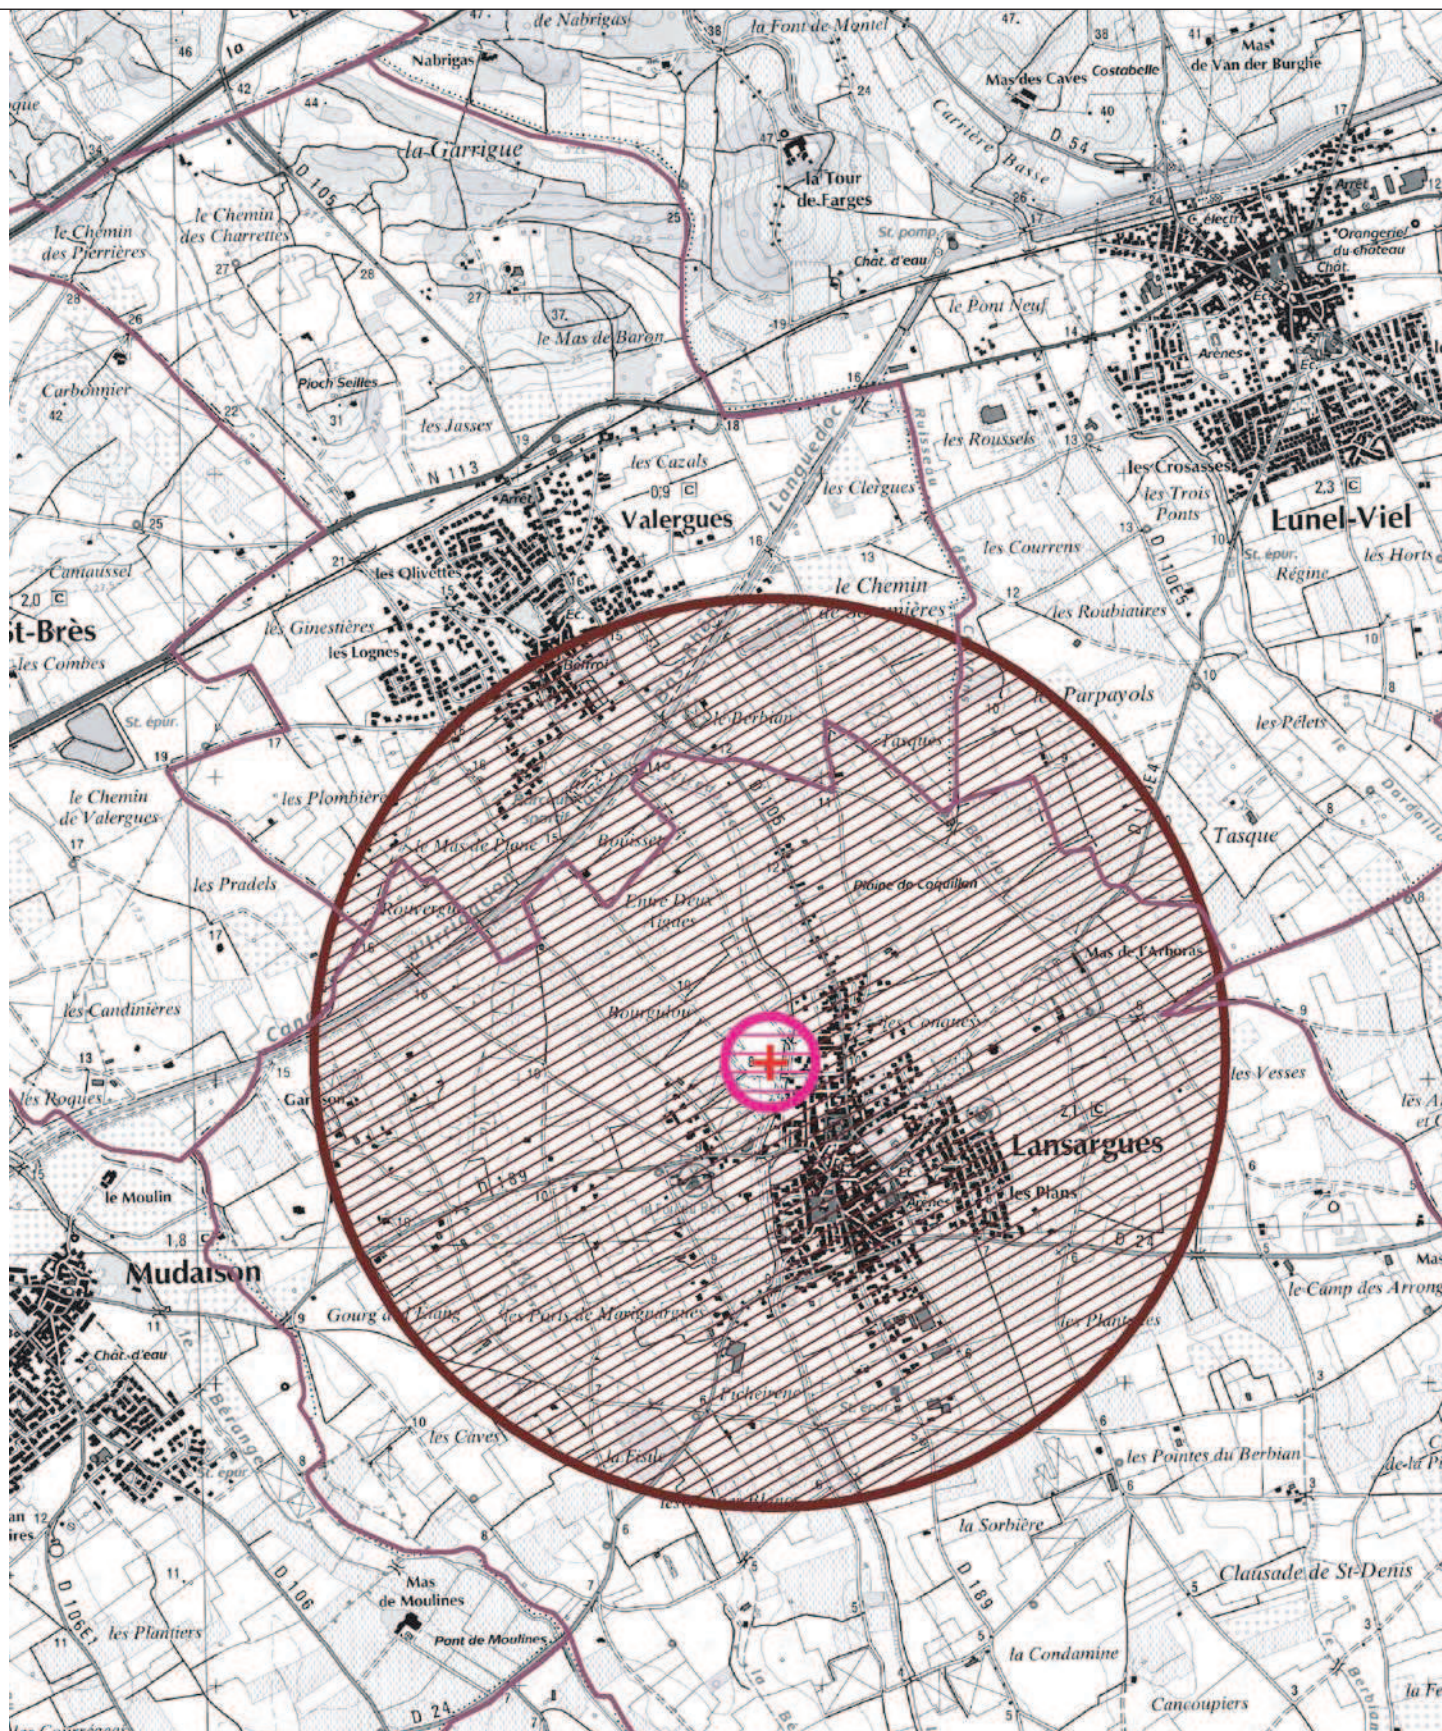

# SITUATION GÉOGRAPHIQUE CAPTAGE DE BOURGIDOU

2

EXTRAIT DE LA BASE DE DONNÉE CARTOGRAPHIQUE  
DE LA DDASS DE L'HÉRAULT

-  Captage de Bourgidou
-  Périmètre de Protection Rapprochée (AP du 26.12.1961)
-  Périmètre de Protection Éloignée (AP du 26.12.1961)